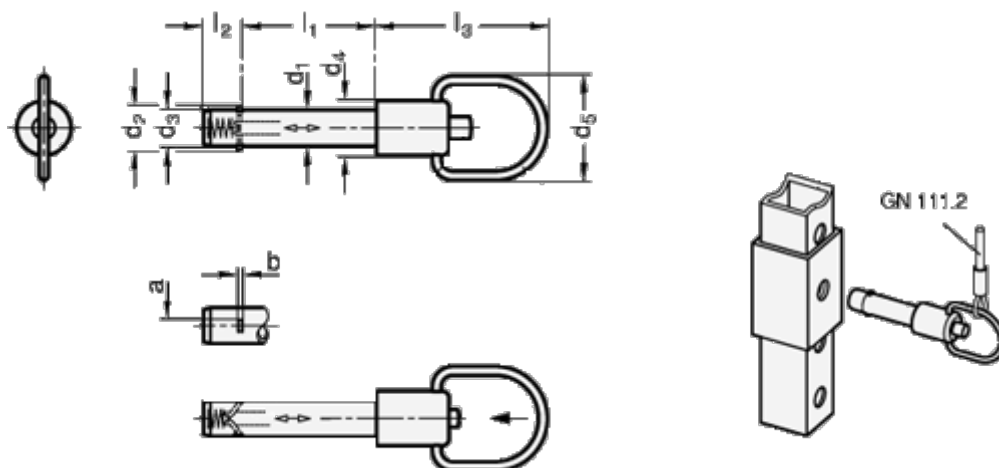

Varenummer: 2021421225
 Beskrivelse: E+G
 Låsepal med aksial-lås GN 214.2-12-25

Mål

a	= 3.8	l2	= 11.3
b	= 1.0	l3	= 42.0
d1 -0,01	= 12	Max. statisk belastning (KN) = 61	
d2	= 14.8		
d3	= 11.9		
d4	= 16		
d5	= 28		
l1 +0,4	= 25		